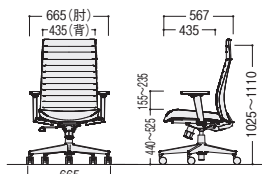

ACS-110F+ACS-100B