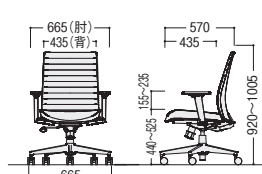

W505×D570×H920~1005
SH440~525

ワーク環境に応じてお選びください。

■可動肘

24-0220-0 ACS-100B
¥14,200

高さ調節 10mmストローク、9段階

1レバーの簡単操作

操作レバー

1つのレバーで座面の上下調節、背・座連動ロックング・背の初期位置での固定の操作ができます。

ガス圧上下調節

背・座連動ロックング機構

ACS-110F+ACS-100B

ACS-110F

ACS-100F+ACS-100B

ACS-100F