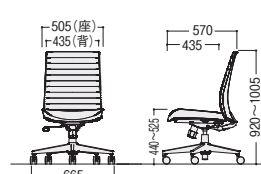

W505×D570×H920~1005
SH440~525

ワーク環境に応じてお選びください。

■可動肘

24-0220-0 ACS-100B
¥14,200

高さ調節 10mmストローク、9段階

1レバーの簡単操作

操作レバー

1つのレバーで座面の上下調節、背・座連動ロックング・背の初期位置での固定の操作ができます。

ガス圧上下調節

背・座連動ロックング機構

ACS-110F+ACS-100B

ACS-110F

ACS-100F+ACS-100B

ACS-100F