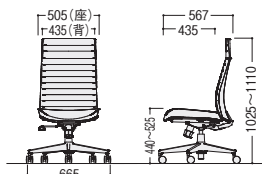

ファブリックで包まれ、優しくあたたかな印象。スタンダードなオフィスにもカフェスタイルにも映えます。

■張地カラー(ポリエステル100%)

■共通仕様

背/布張り、スチールパイプ
座/P.P.樹脂成型品、モールドウレタンクッション
脚部/ナイロン樹脂成型品、ナイロンキャスター
肘部/ナイロン樹脂成型品

●ハイバック

可動肘付

24-0218-□ ACS-110F-□ 箱
¥70,000

24-0220-0 ACS-100B(肘)
¥14,200

セット価格 ¥84,200
W665×D567×H1025~1110
SH440~525

肘なし

24-0218-□ ACS-110F-□ 箱
¥70,000

W505×D567×H1025~1110
SH440~525

●ミドルバック

可動肘付

24-0219-□ ACS-100F-□ 箱
¥64,900

24-0220-0 ACS-100B(肘)
¥14,200

セット価格 ¥79,100
W665×D570×H920~1005
SH440~525

肘なし

24-0219-□ ACS-100F-□ 箱
¥64,900

W505×D570×H920~1005
SH440~525

ワーク環境に応じてお選びください。

■可動肘

24-0220-0 ACS-100B
¥14,200

高さ調節 10mmストローク、9段階

1レバーの簡単操作

操作レバー

1つのレバーで座面の上下調節、背・座連動ロックング・背の初期位置での固定の操作ができます。

ガス圧上下調節

背・座連動ロックング機構

ACS-110F